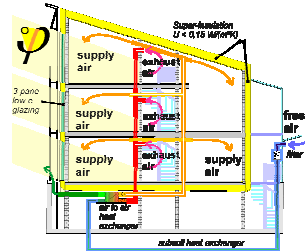

Komponenter til passivhuse

Ventilationsanlæg & Mikrovarmepumper :

Gode danske komponenter men trods alt begrænset udvalg

Vinduer / døre :

Danske firmaer er i gang nu. Passivhus-vinduer fra især Tyskland og Østrig er nu på det danske marked

Design & Beregning af passivhuse

- Beregnes via programmet PHPP
- Adskillige tusinde brugere i Europa
- 20-40 brugere i Danmark
- Billigt – koster 950 kr.
- Forhandles af Ellehauge & Kildemoes